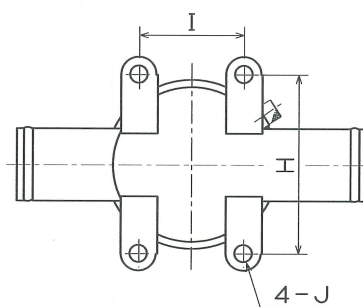

25SH~38SH

50SH~65SH

単式海水コシ器 SH型 一体型ホース用

サイズ	A	B	C	H	I	J	コシアミ高
25SH	139.5	150	φ80	P.C100	-	φ9	110
32SH	158.5	174	φ90	P.C118	-	φ11	125
38SH	180.5	204	φ100	P.C126	-	φ13	146
50SH	225.5	240	φ110	P.C125	P.C72	φ13	181
65SH	256	296	φ150	P.C170	P.C90	φ13	208